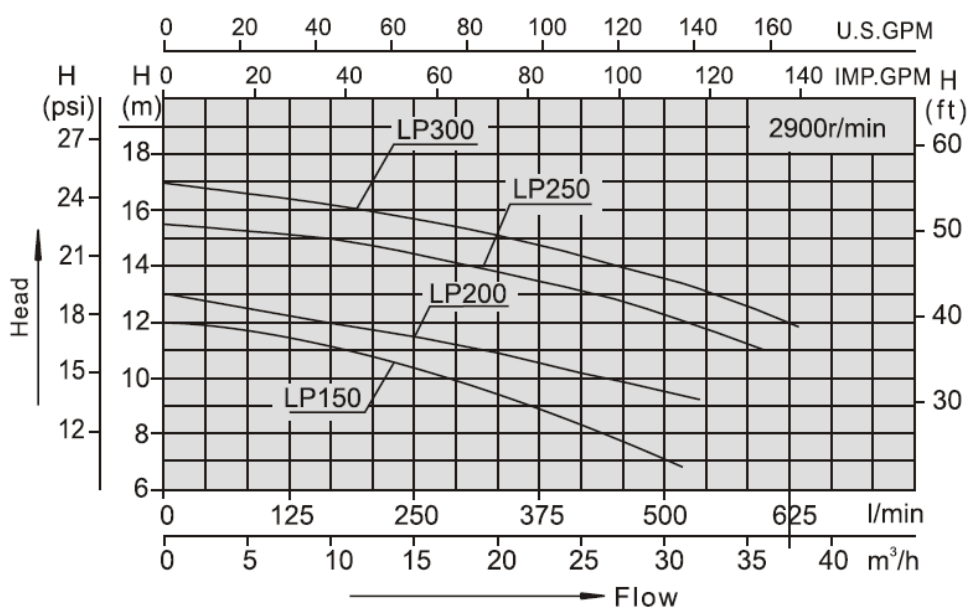

Royal udespa pumpe LP300

Udespa pumpe LP300 Pumpe anvendes hovedsageligt som Jet og Hydro- massage vandpumpe og kan anvendes som en direkte erstatning eller lignende erstatning for andre spapumpe producenter.

Udespa pumpe LP 300 Pumpe, 220-240 VOLT 50HZ, 2,2 kW , 3HP , 10Amp, 50mm tilslutning

Shape and size of Installation

Technical parameter list

Model	Qmax (l/min)	Hmax (m)	V/Hz	Power(P ₁) kW	HP	(Amps)	Fitting size (mm)	L	(Kg)	Packing size (mm)
LP150	520	12	220-240/50	1.1	1.5	5.8	60.3or63	380	12	420×235×280
LP200	535	13	220-240/50	1.5	2.0	7.0	60.3or63	380	12.7	420×235×280
LP250	600	15.5	220-240/50	1.85	2.5	8.0	60.3or63	380	15.5	420×235×280
LP300	635	17	220-240/50	2.2	3.0	10	60.3or63	395	16.5	435×235×280