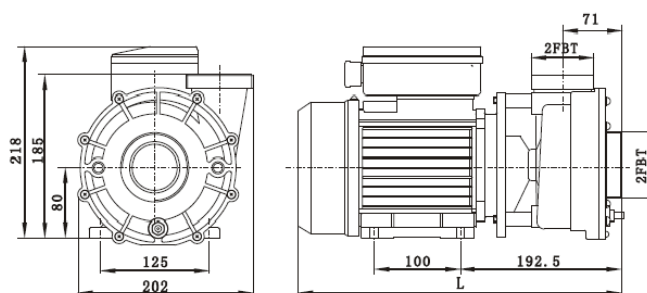

Royal udespa pumpe LP300

Udespa pumpe LP300 Pumpe anvendes hovedsageligt som Jet og Hydro- massage vandpumpe og kan anvendes som en direkte erstatning eller lignende erstatning for andre spapumpe producenter.

Udespa pumpe LP 300 Pumpe, 220-240 VOLT 50HZ, 2,2 kW , 3HP , 10Amp, 50mm tilslutning

Shape and size of Installation

Technical parameter list

Model	Qmax (l/min)	Hmax (m)	V/Hz	Power(P ₁) kW	HP	(Amps)	Fitting size (mm)	L	(Kg)	Packing size (mm)
LP150	520	12	220-240/50	1.1	1.5	5.8	60.3or63	380	12	420×235×280
LP200	535	13	220-240/50	1.5	2.0	7.0	60.3or63	380	12.7	420×235×280
LP250	600	15.5	220-240/50	1.85	2.5	8.0	60.3or63	380	15.5	420×235×280
LP300	635	17	220-240/50	2.2	3.0	10	60.3or63	395	16.5	435×235×280